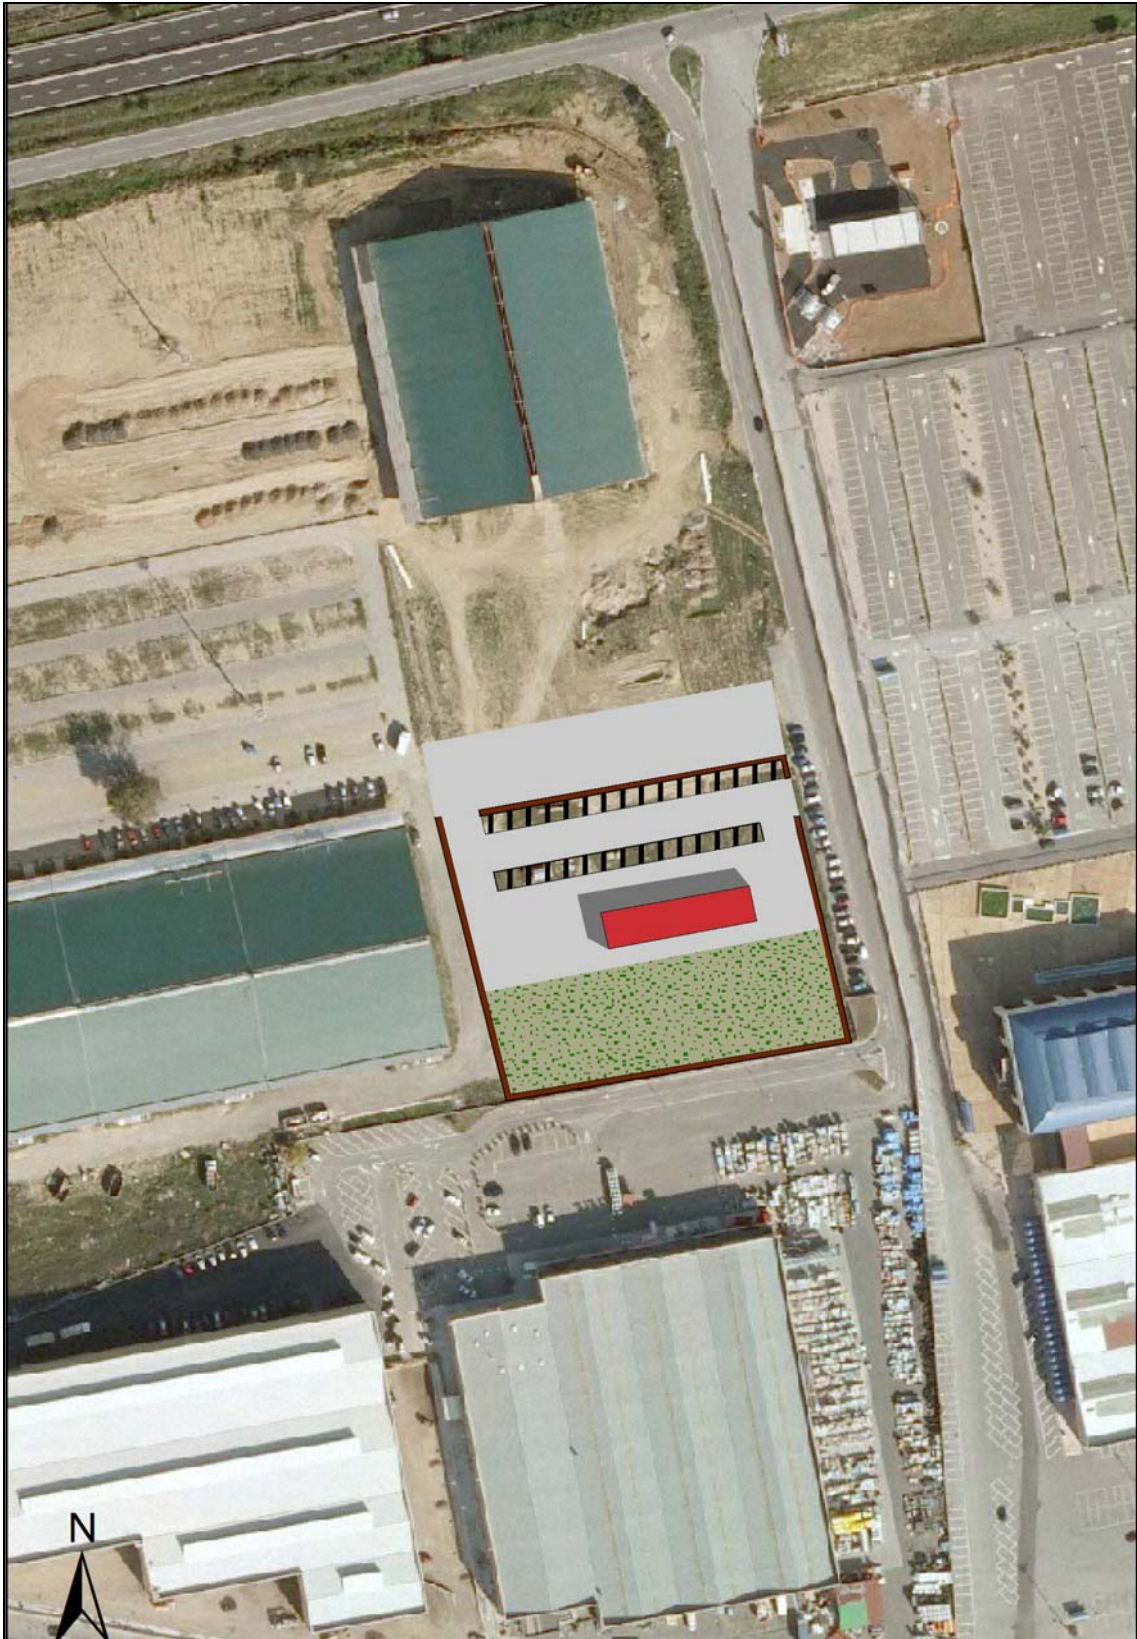

DeltaTalent 2019 Show Room Concept

Localizzazione Showroom. Superficie: 400 mq.

Scala 1: 2.000

Assonometria Showroom. Superficie: **400 mq.**

Assonometria Showroom. Zoom. Superficie: **400 mq.**

Prospettiva Showroom. Superficie: **400 mq.**

Showroom. Prospetto. Superficie: **400 mq.**